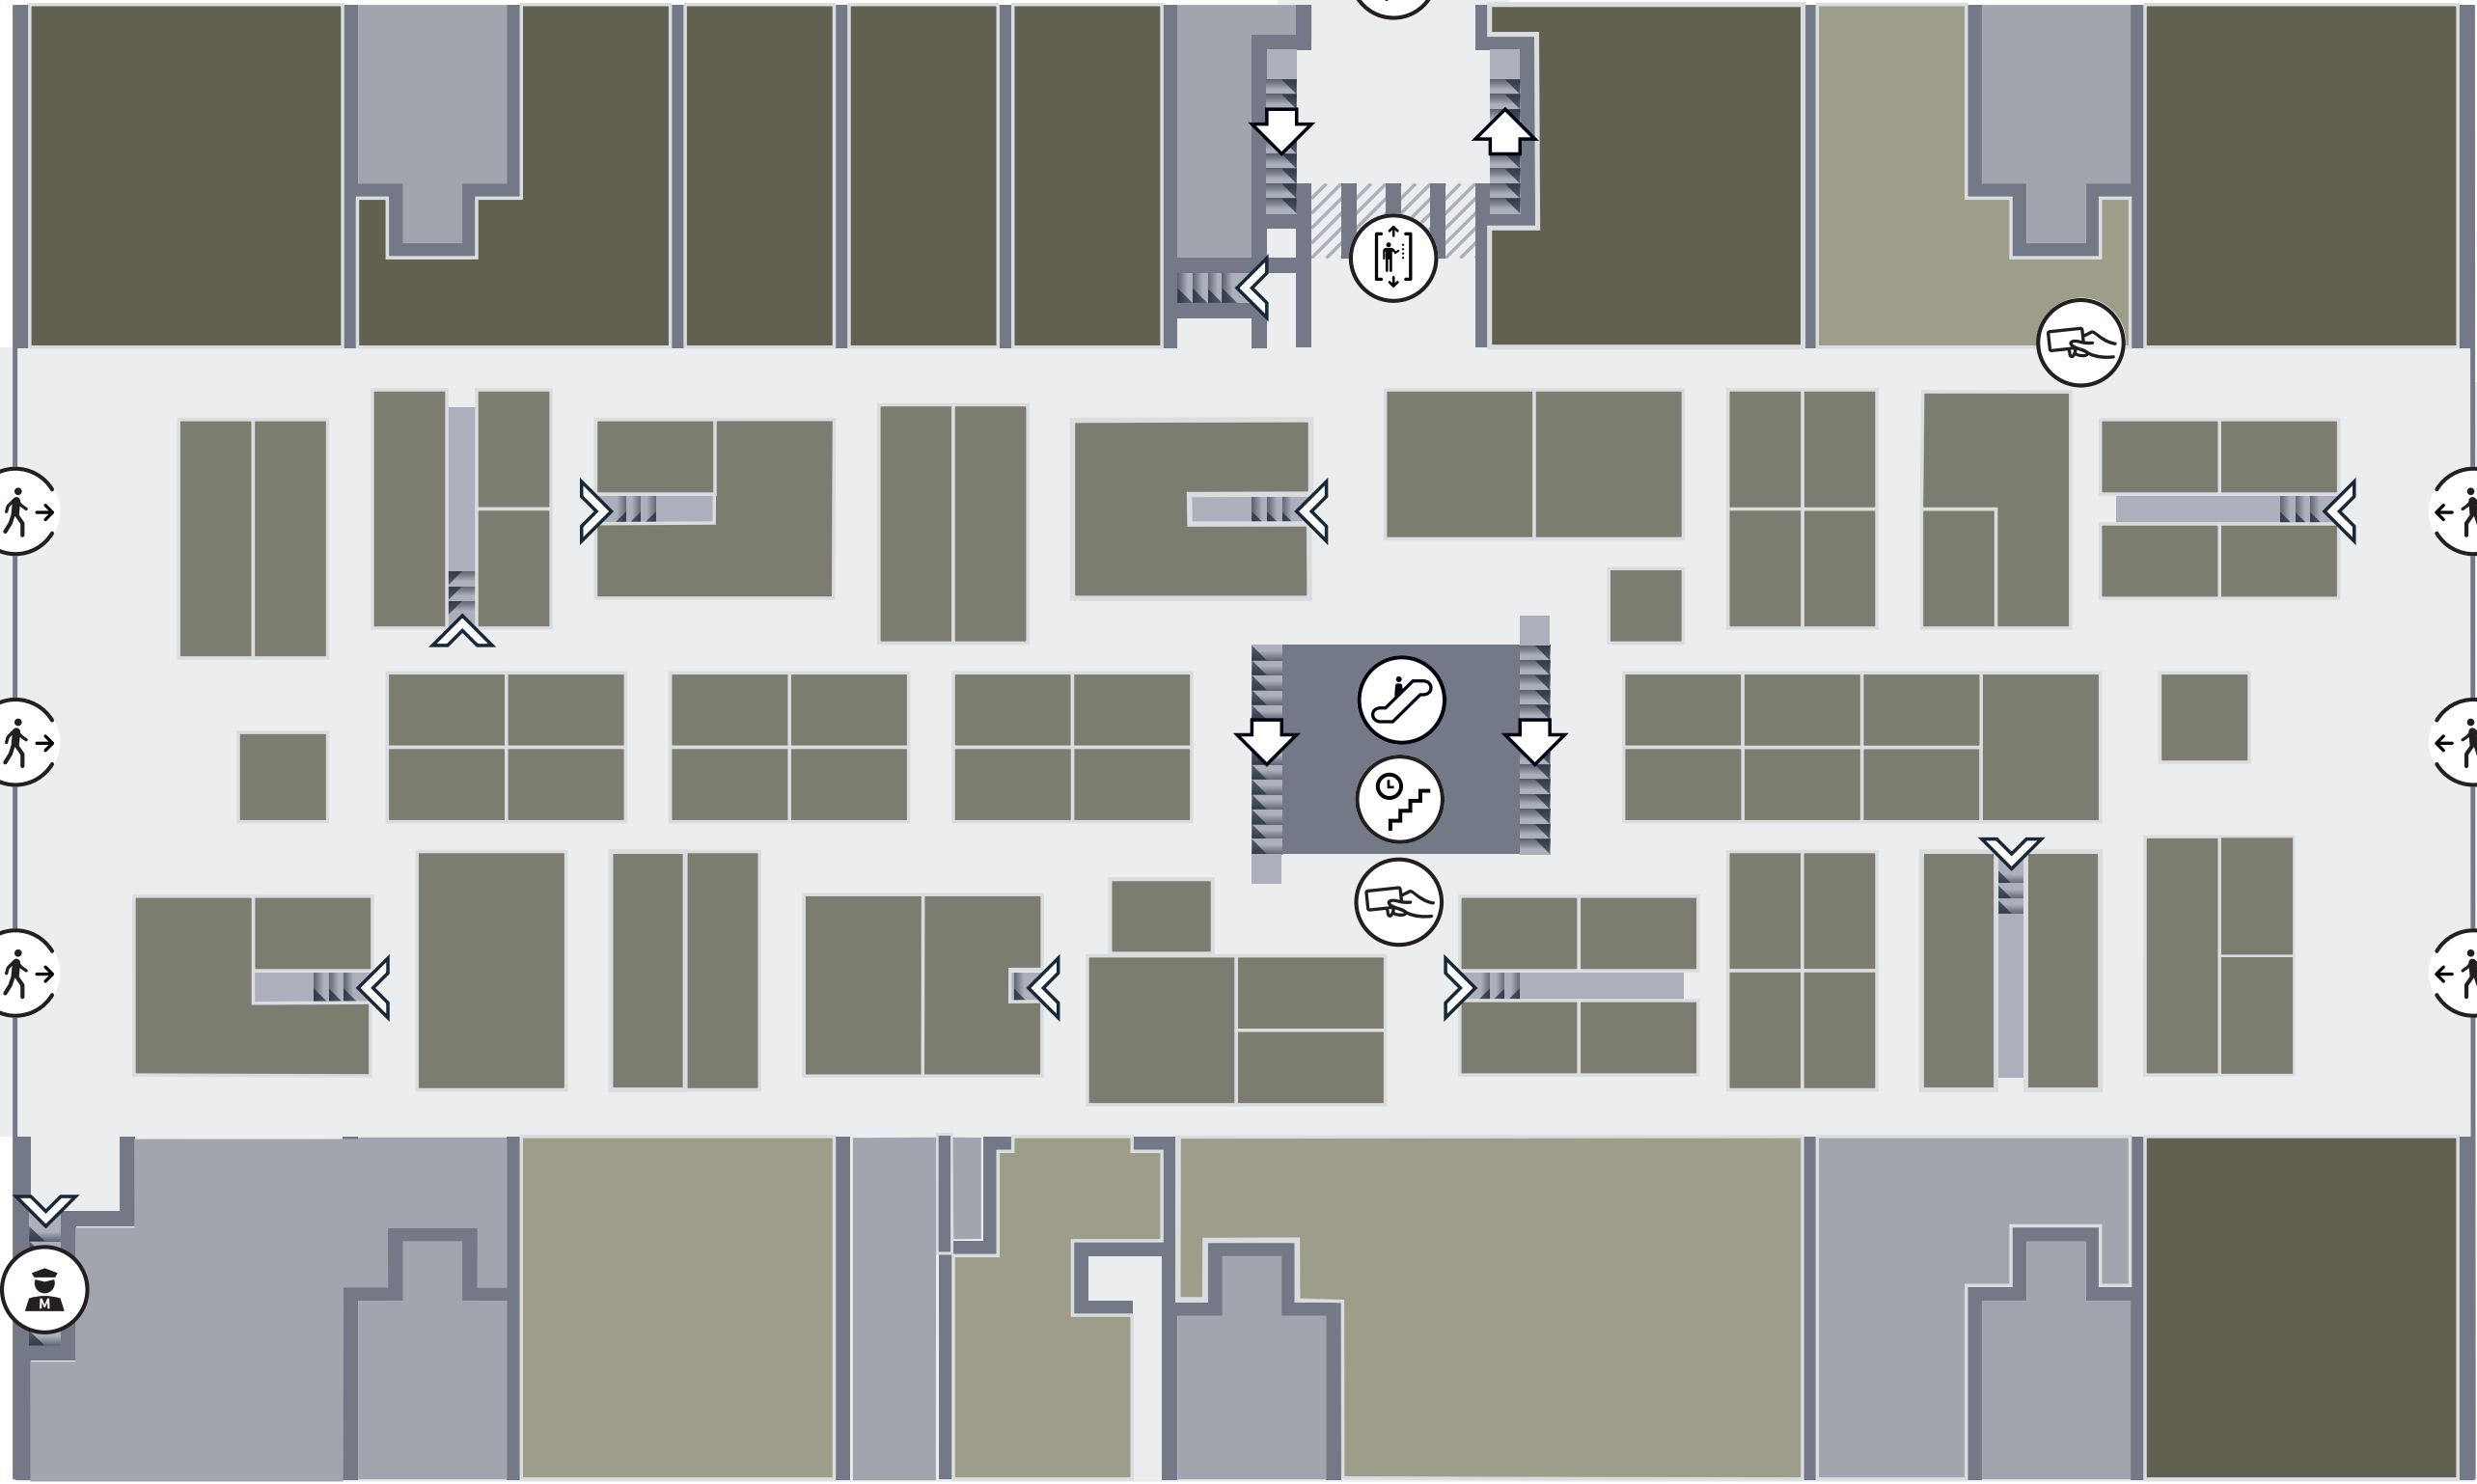

Ingang Centrum

Ingang Binnenrotte

Ingang ds. J. Scharpstraat

Station Blaak

 bevinden zich op -1
 
 Kraam
 
 Winkel
 
 Horeca
 
 Terras- of trapopgang

P bevindt zich op -2, -3 en -4